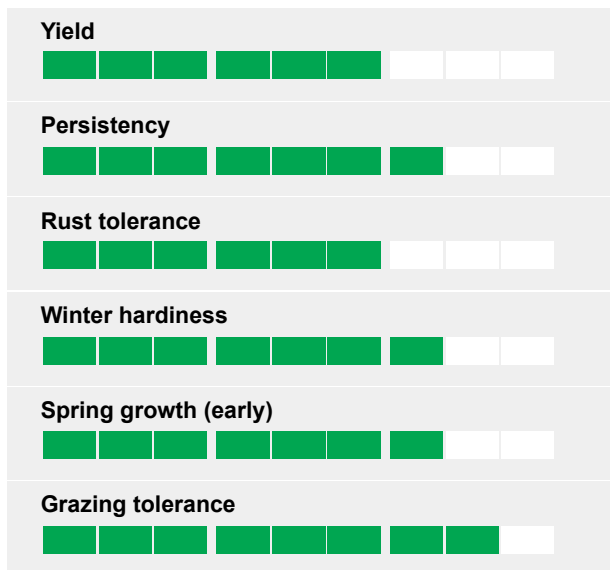

FOXTROT

Lolium perenne

GrassLopata

Perennial ryegrass

Sød som en tetraploid -

- Højt udbytte både under slæt og afgræsning
- Højt indhold af sukker
- Tæt vækst
- God persistens

Ratings

Kvalitet giver mere mælk

Foxtrot har et meget højt indhold af vandopløselige kulhydrater. Sammen med det høje udbytte af tørstof giver det et stort udbytte af sukker/energi pr. ha som igen betyder stor foderoptagelse, høj produktion af mælk eller kød samt nedsat mængde kvælstof, der passerer uudnyttet gennem koen

Højt udbytte

Foxtrot har i engelske forsøg givet et meget højt udbytte under såvel simuleret afgræsning som slæt, hvor sorten er den højestydende sene diploide sort.

God til afgræsning

Udbyttet i Danmark er også højt, især under slæt, og kvaliteten er ligeledes god. Foxtrot er så tæt, at der ikke levnes meget plads til enårig rapgræs i marken – altså en rigtig afgræsnings-sort.

Udbytte, AE/ha

Blanding = diploide + tetraploide sorter. Landsforsøg 2002-2003

	1. år, slæt	2. år, slæt	1. år, afgr.	2. år, afgr.
FOXTROT	119,6	97,3	108,5	103,2
Blanding	117,8	98,3	113	105,5